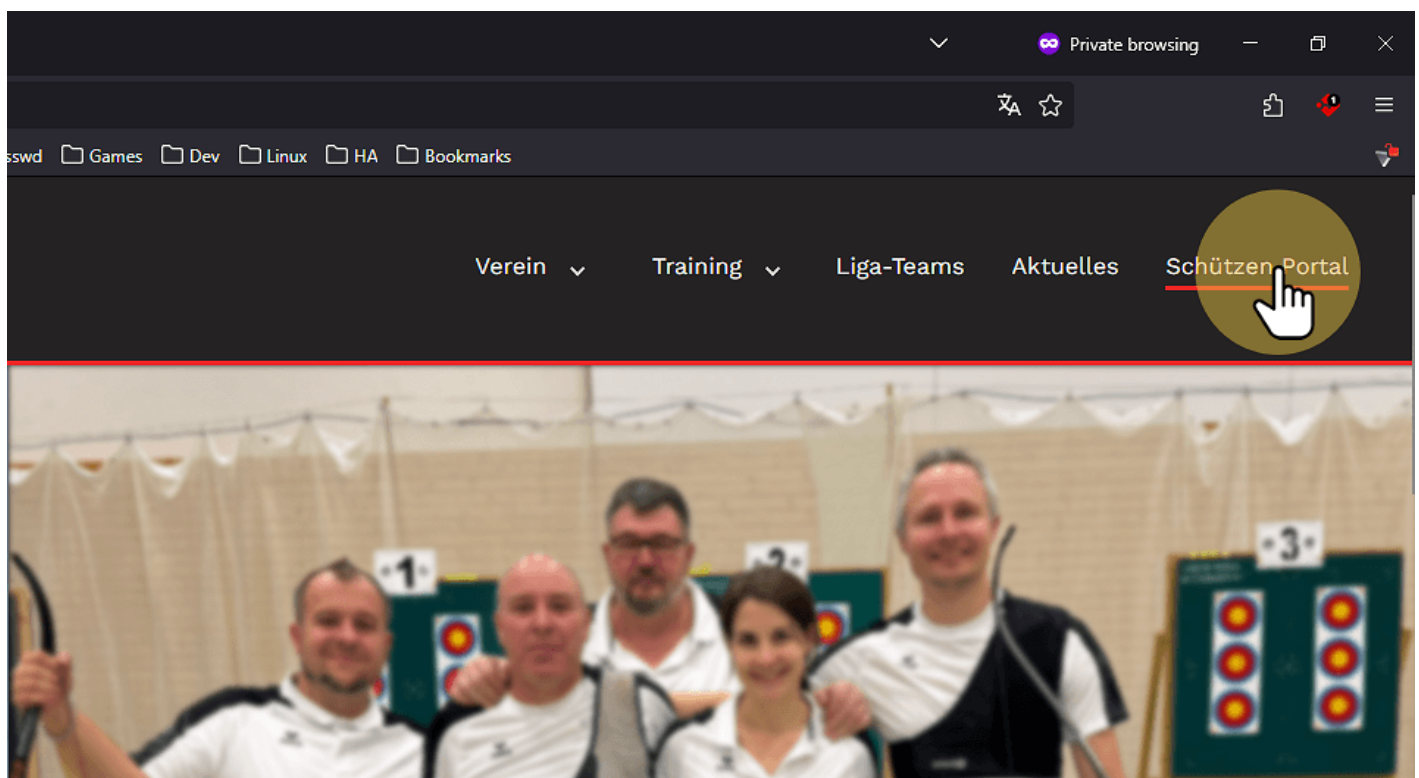

# Hilfe beim Login (Schützenportal)

## 1. Öffne die Homepage

<https://bsc-maisach.de>

## 2. Öffne das Schützenportal