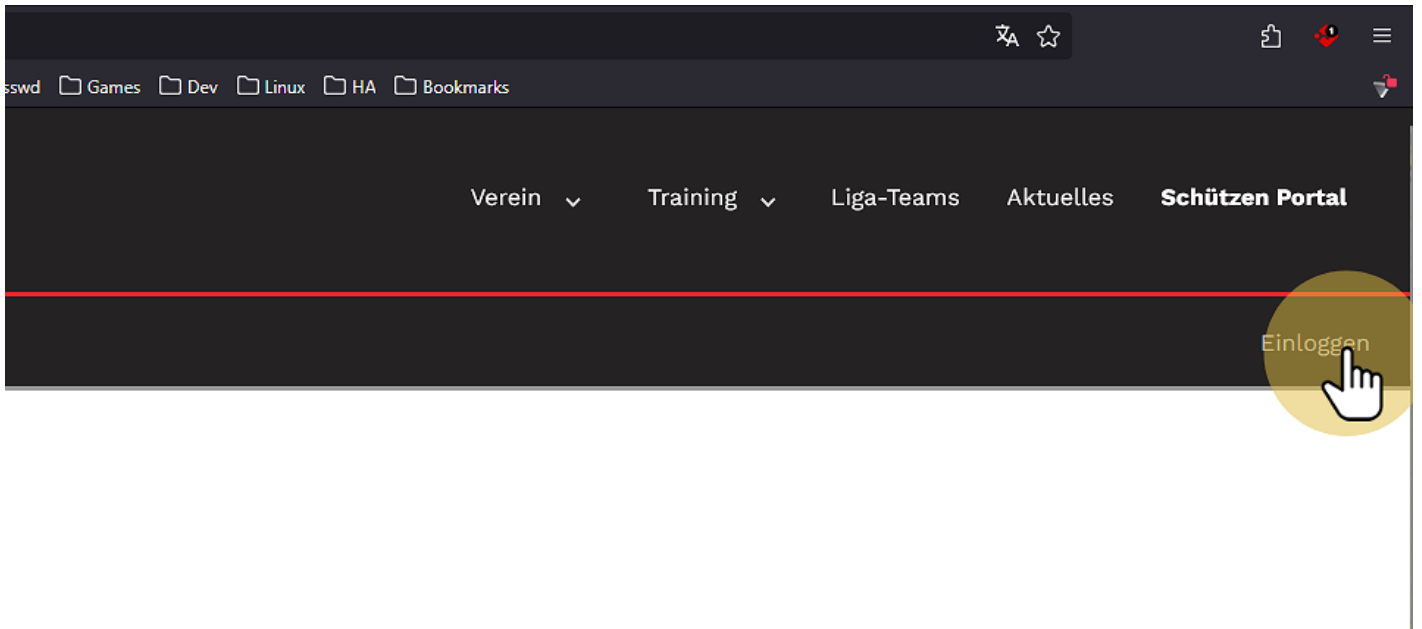

4. Klicke "BSC Konto verwenden"

Wenn du ein BSC Microsoft Konto besitzt, kannst du direkt "BSC Konto verwenden" auswählen.

Wenn du kein BSC Login Daten besitzt und dich mit deiner eigenen E-Mail anmelden solltest, folge bitte die nächsten Schritte.