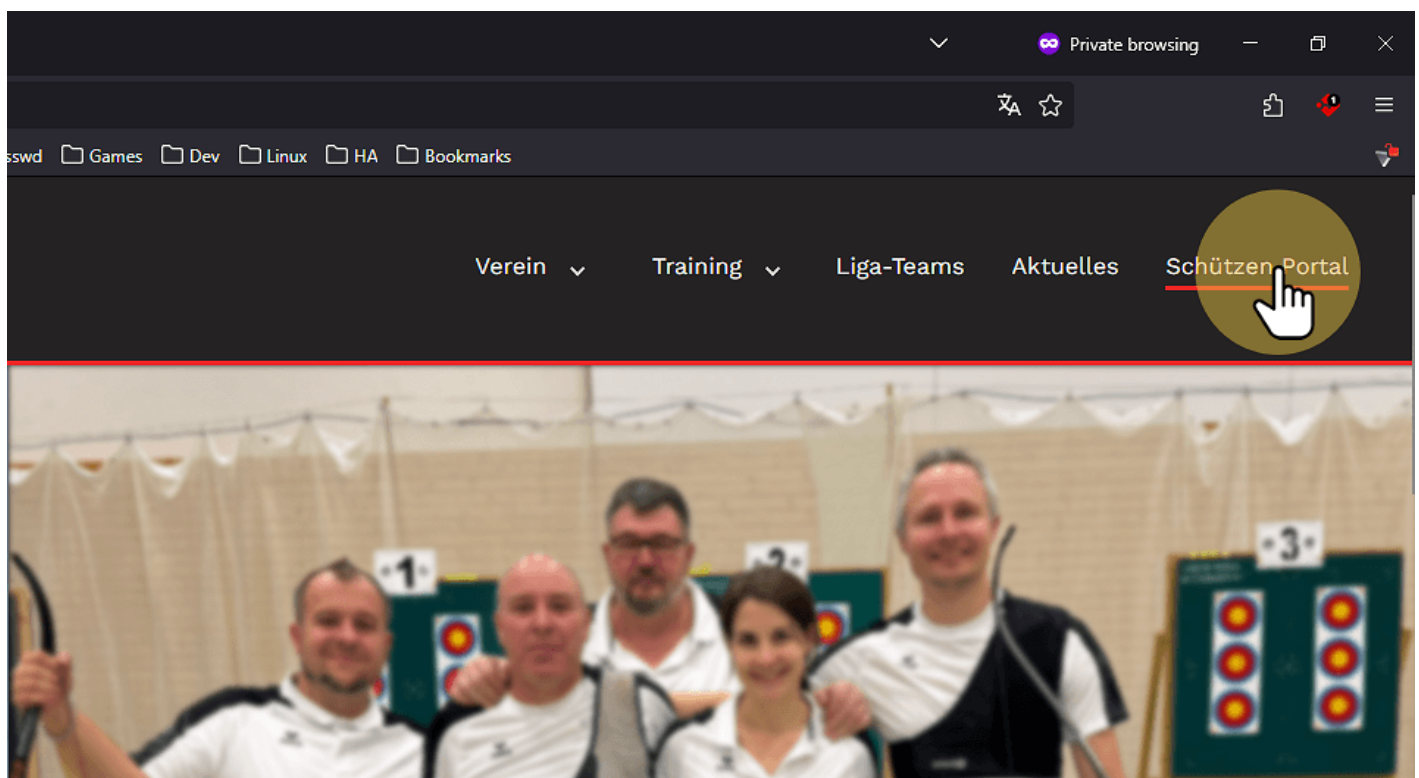

Hilfe beim Login (Schützenportal)

1. Öffne die Homepage

<https://bsc-maisach.de>

2. Öffne das Schützenportal

3. Klicke "Einloggen"